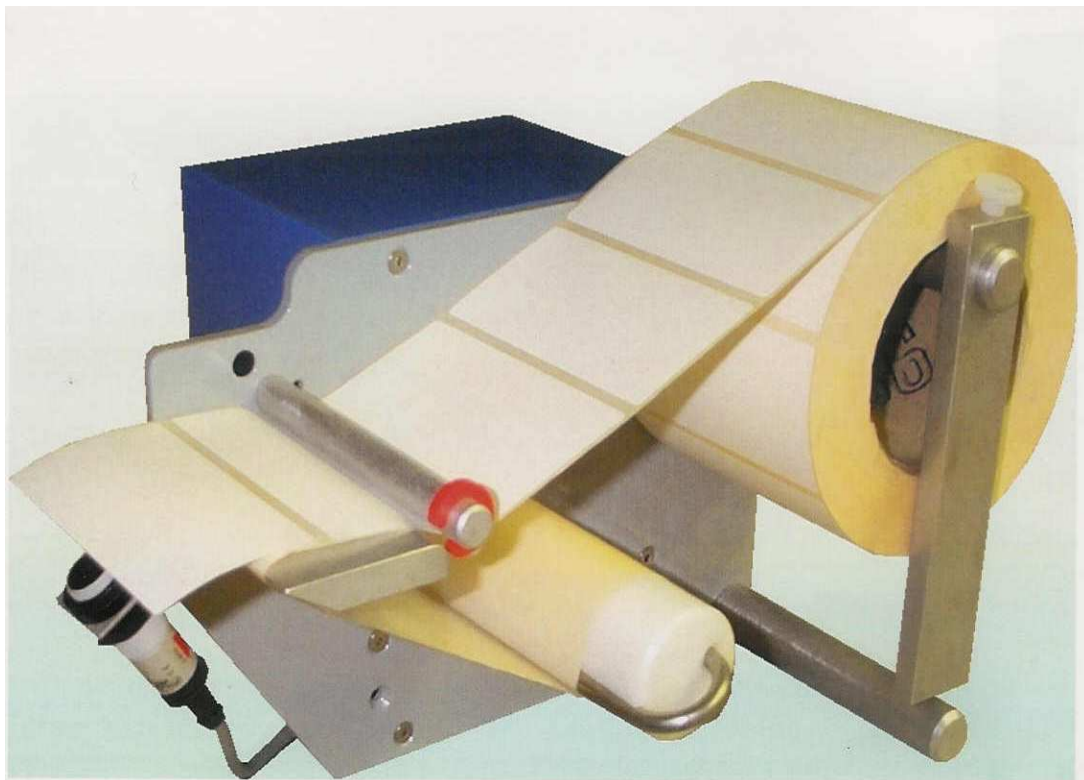

DISTRIBUTEUR D' ETIQUETTES

L 110 +

Cellule photo-électrique permettant :

- le réglage du pré-décollement,
- le redémarrage automatique de l'avance.

ETIQUETTES

Largeur de 5 à 110 mm
Diamètre de rouleau : maxi 250 mm

ALIMENTATION

230 Volts mono 50 Hz

DIMENSIONS

Longueur : 300 mm
Largeur : 220 mm
Hauteur : 180 mm

VITESSE MOYENNE DE DISTRIBUTION

300 mm/sec

OPTIONS

Nous consulter