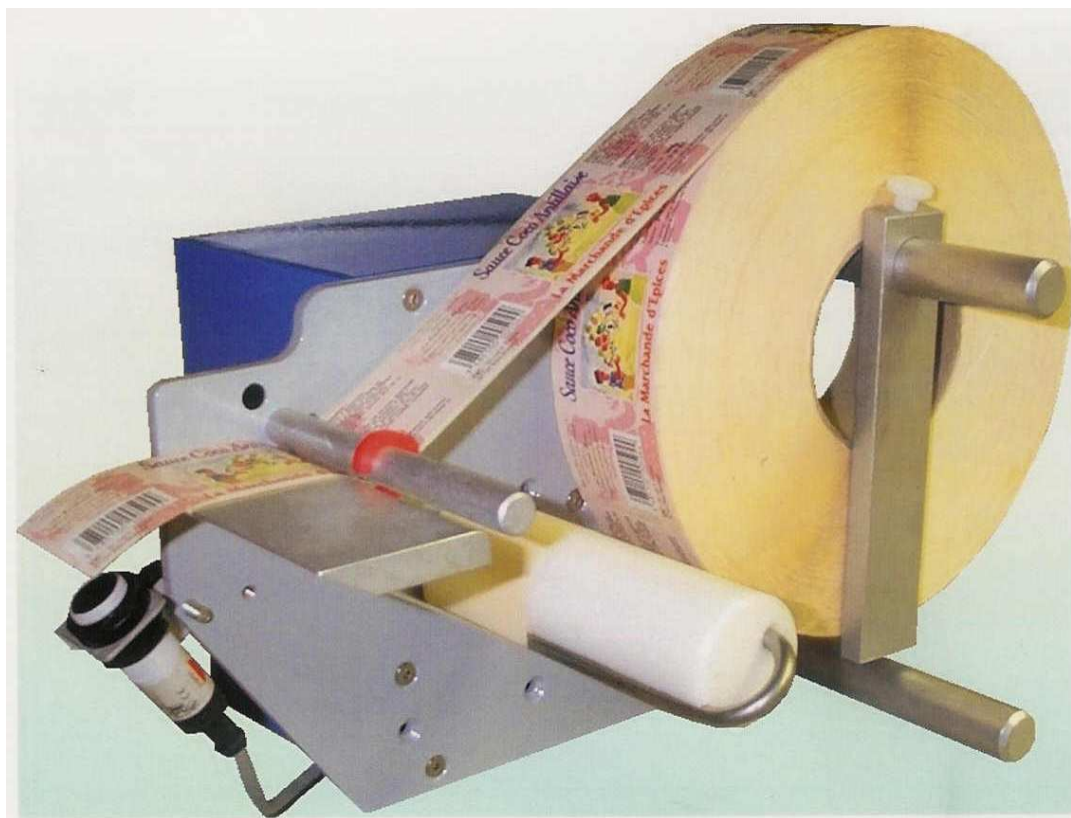

DISTRIBUTEUR D' ETIQUETTES

L 110

Cellule photo-électrique permettant :

- le réglage du pré-décollement,
- le redémarrage automatique de l'avance.

ETIQUETTES

Largeur de 5 à 110 mm
Diamètre de rouleau : maxi 250 mm

ALIMENTATION

230 Volts mono 50 Hz

DIMENSIONS

Longueur : 300 mm
Largeur : 220 mm
Hauteur : 180 mm

VITESSE MOYENNE DE DISTRIBUTION

120 mm/sec

OPTIONS

Nous consulter